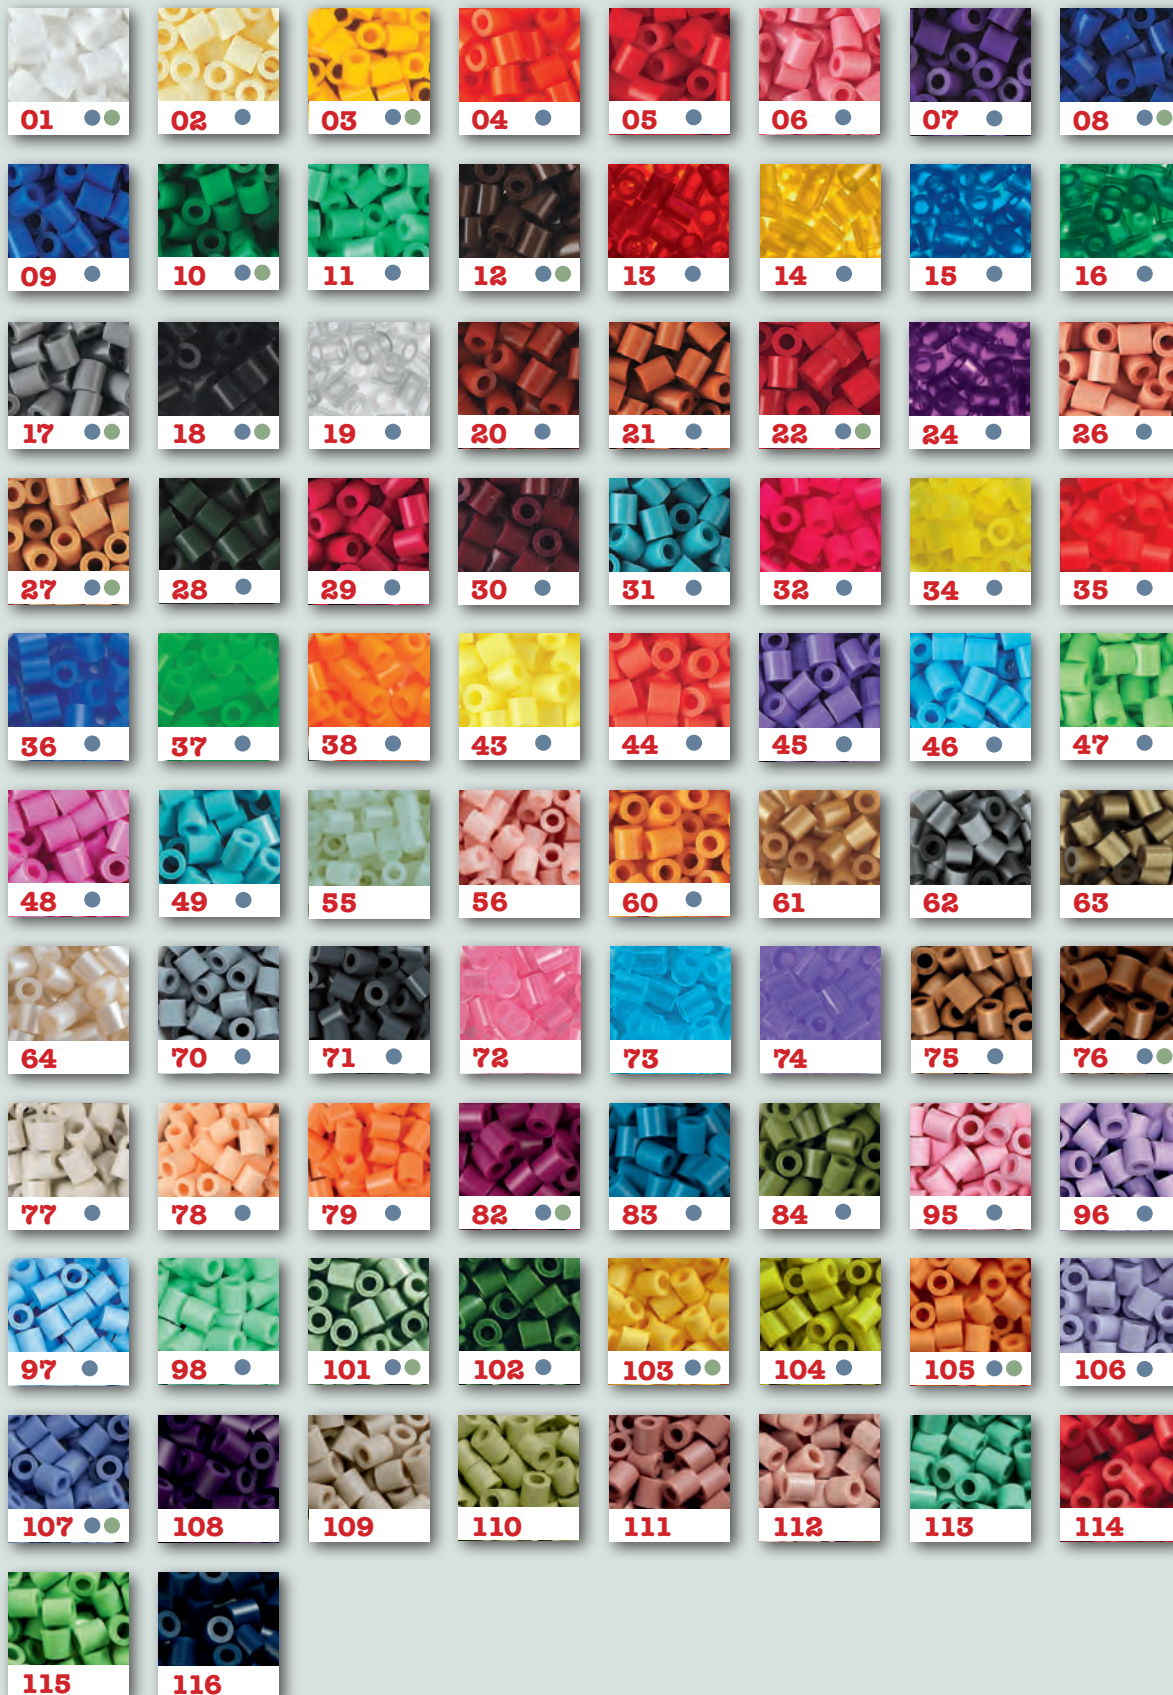

- Mini
- Bio

Colours and dimensions may vary.  
 Die Farben und Abmessungen sind Richtwerte.  
 Les couleurs et les dimensions peuvent varier.  
 Los colores y las dimensionens son orientativos.

● Mini  
● Bio

Colours and dimensions may vary.  
Die Farben und Abmessungen sind Richtwerte.  
Les couleurs et les dimensions peuvent varier.  
Los colores y las dimensionens son orientativos.

99197